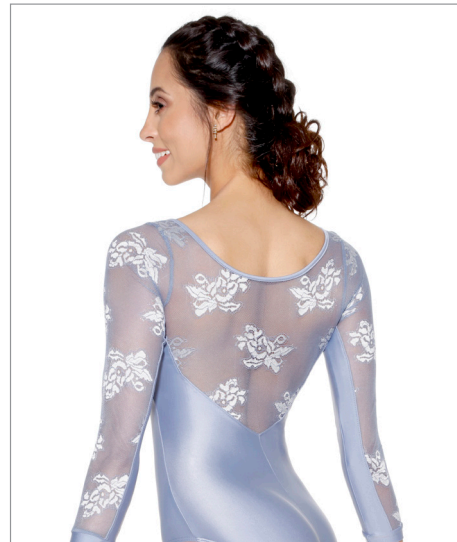

### E-11207

Shimmer Microfiber/  
Embroidered Mesh

Sizes: 3-4-5-6-7

Colors:

01-Black/  
01-Black

14-Ocean Blue/  
14-Ocean Blue

14-Ocean Blue/  
14-Ocean Blue

**E-11208**