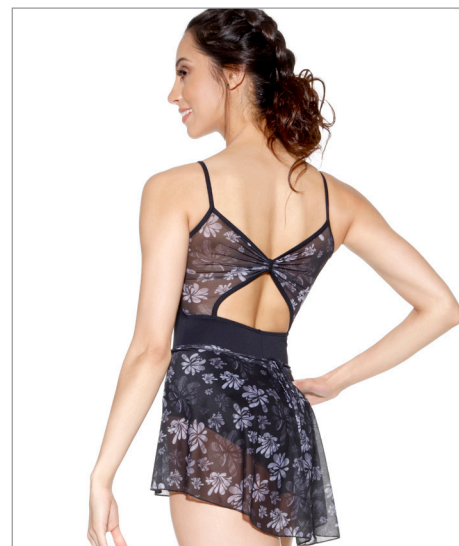

CRSB203

**RDE-1726** Skirt

Crepe

Sizes: 3-4-5-6

CRSB238