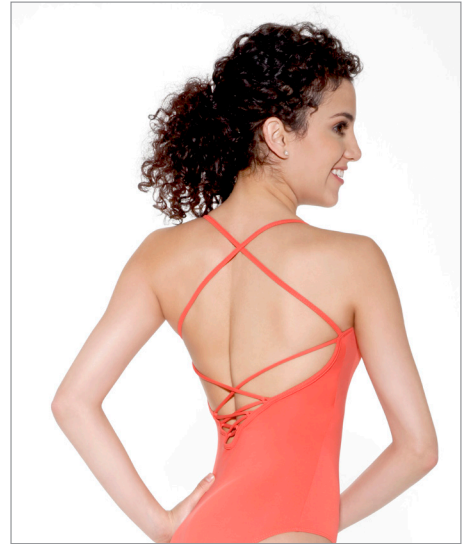

E-11215

Light®

Sizes: 3-4-5-6-7

Colors: