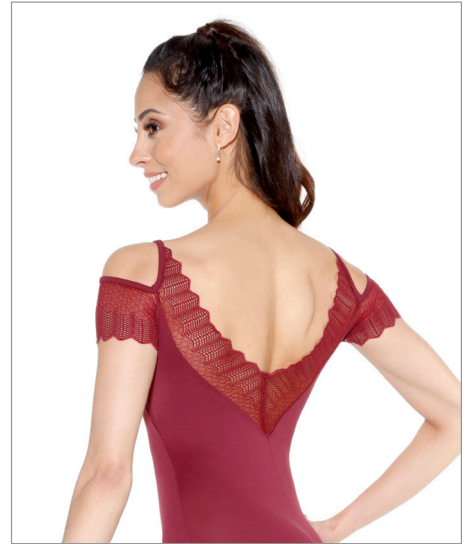

CRSB203

**RDE-1726** Skirt

Crepe

Sizes: 3-4-5-6

CRSB238

### RDE-1777 Skirt

Crepe

Sizes: 3-4-5-6

Colors:

CRSB203

CRSB238

90-Bordeaux/  
90-Bordeaux